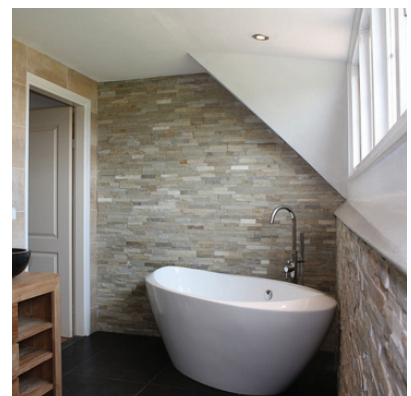

VOEGEN EN AANSLUITINGEN IN KUNSTSTEEN (HOLONITE)

Holonite is een gegoten composiet kunststeen materiaal. Het gladde oppervlak van holonite vereist het gebruik van een primer en zorgvuldige verwerking.

Euro Kitafdichting B.V. gebruikt een speciale lijmkit, EuroKit MultiKit, die enige uitzetting kan opvangen. EuroKit MultiKit is een ééncomponentige lijm-/afdichtingskit op basis van MS polymeer.

Toepassingen:

- > Prefab en gegoten composiet steenelementen (holonite)
- > Kunststeen gevelelementen
- > Vensterbanken
- > Dorpels
- > Kunststeen muurafdekkers

Kwaliteit

Betrouwbaarheid

Flexibiliteit

Duurzaamheid

Stabiliteit